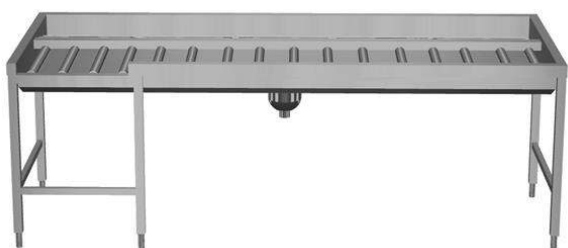

Movimentazione Stoviglie

Tavolo di sbarazzo manuale per 5 cesti con vasca, connessione frontale, da sinistra a destra

ARTICOLO N° _____

MODELLO N° _____

NOME _____

SIS # _____

AIA # _____

865292 (HSMSF5LR)

Tavolo di sbarazzo manuale
per 5 cesti, 2640 mm.
Connessione frontale.
Direzione carico cesti: da
sinistra a destra

Descrizione

Articolo N° _____

Costruzione in acciaio inox AISI 304. Vasca con fondo inclinato, scarico con doppia piletta. Rulli lunghi in plastica. Guide dei cesti inclinate verso il lato di smistamento. Gambe tubolari a sezione quadrata 40x40 mm su piedini regolabili. Progettato per cesti di dimensione 500x500 mm. Collegamento frontale alla rulliera sul lato destro. Direzione carico cesti: da sinistra a destra.

Caratteristiche e benefici

- Il tavolo di sbarazzo manuale con caricatore frontale può essere collegato direttamente alla lavastoviglie a cesto trascinato oppure dopo la rulliera, dopo una curva a 90° azionata da lavastoviglie e dopo un caricatore laterale nella zona di carico.
- Progettato per contenere cestelli da 500x500 mm.
- Dotate di fori di fissaggio e di sistema di aggancio per una rapida e semplice installazione.
- Rulli lunghi e scatola filtro facili da rimuovere.
- Movimentazione cestelli manuale facilitata grazie ai rulli lunghi.

Costruzione

- Piedini da 50 mm in acciaio inox regolabili in altezza per allineare l'altezza di funzionamento tra la lavastoviglie e il tavolo.
- Disponibili come accessori: scorriassoio, un ripiano singolo regolabile per cesti vuoti, un ripiano doppio regolabile per la cernita dei cesti e per i cesti vuoti, doccetta, vasca per l'ammollo delle posate e dispositivo per la pulizia del fondo vasca (rimuove in autonomia i residui di sporco durante l'utilizzo della macchina).
- Robuste flange saldate per un fissaggio sicuro delle unità.
- Le operazioni di sbarazzo e cernita sono manuali.
- Il fondo inclinato consente uno scarico regolare e rapido.
- I cesti sono facilmente rimovibili.
- Collegamento frontale.
- Costruito in acciaio inox AISI 304 con gambe in tubolare da 40x40mm.
- Tutte le superfici lisce con finitura lucida.

Approvazione: _____